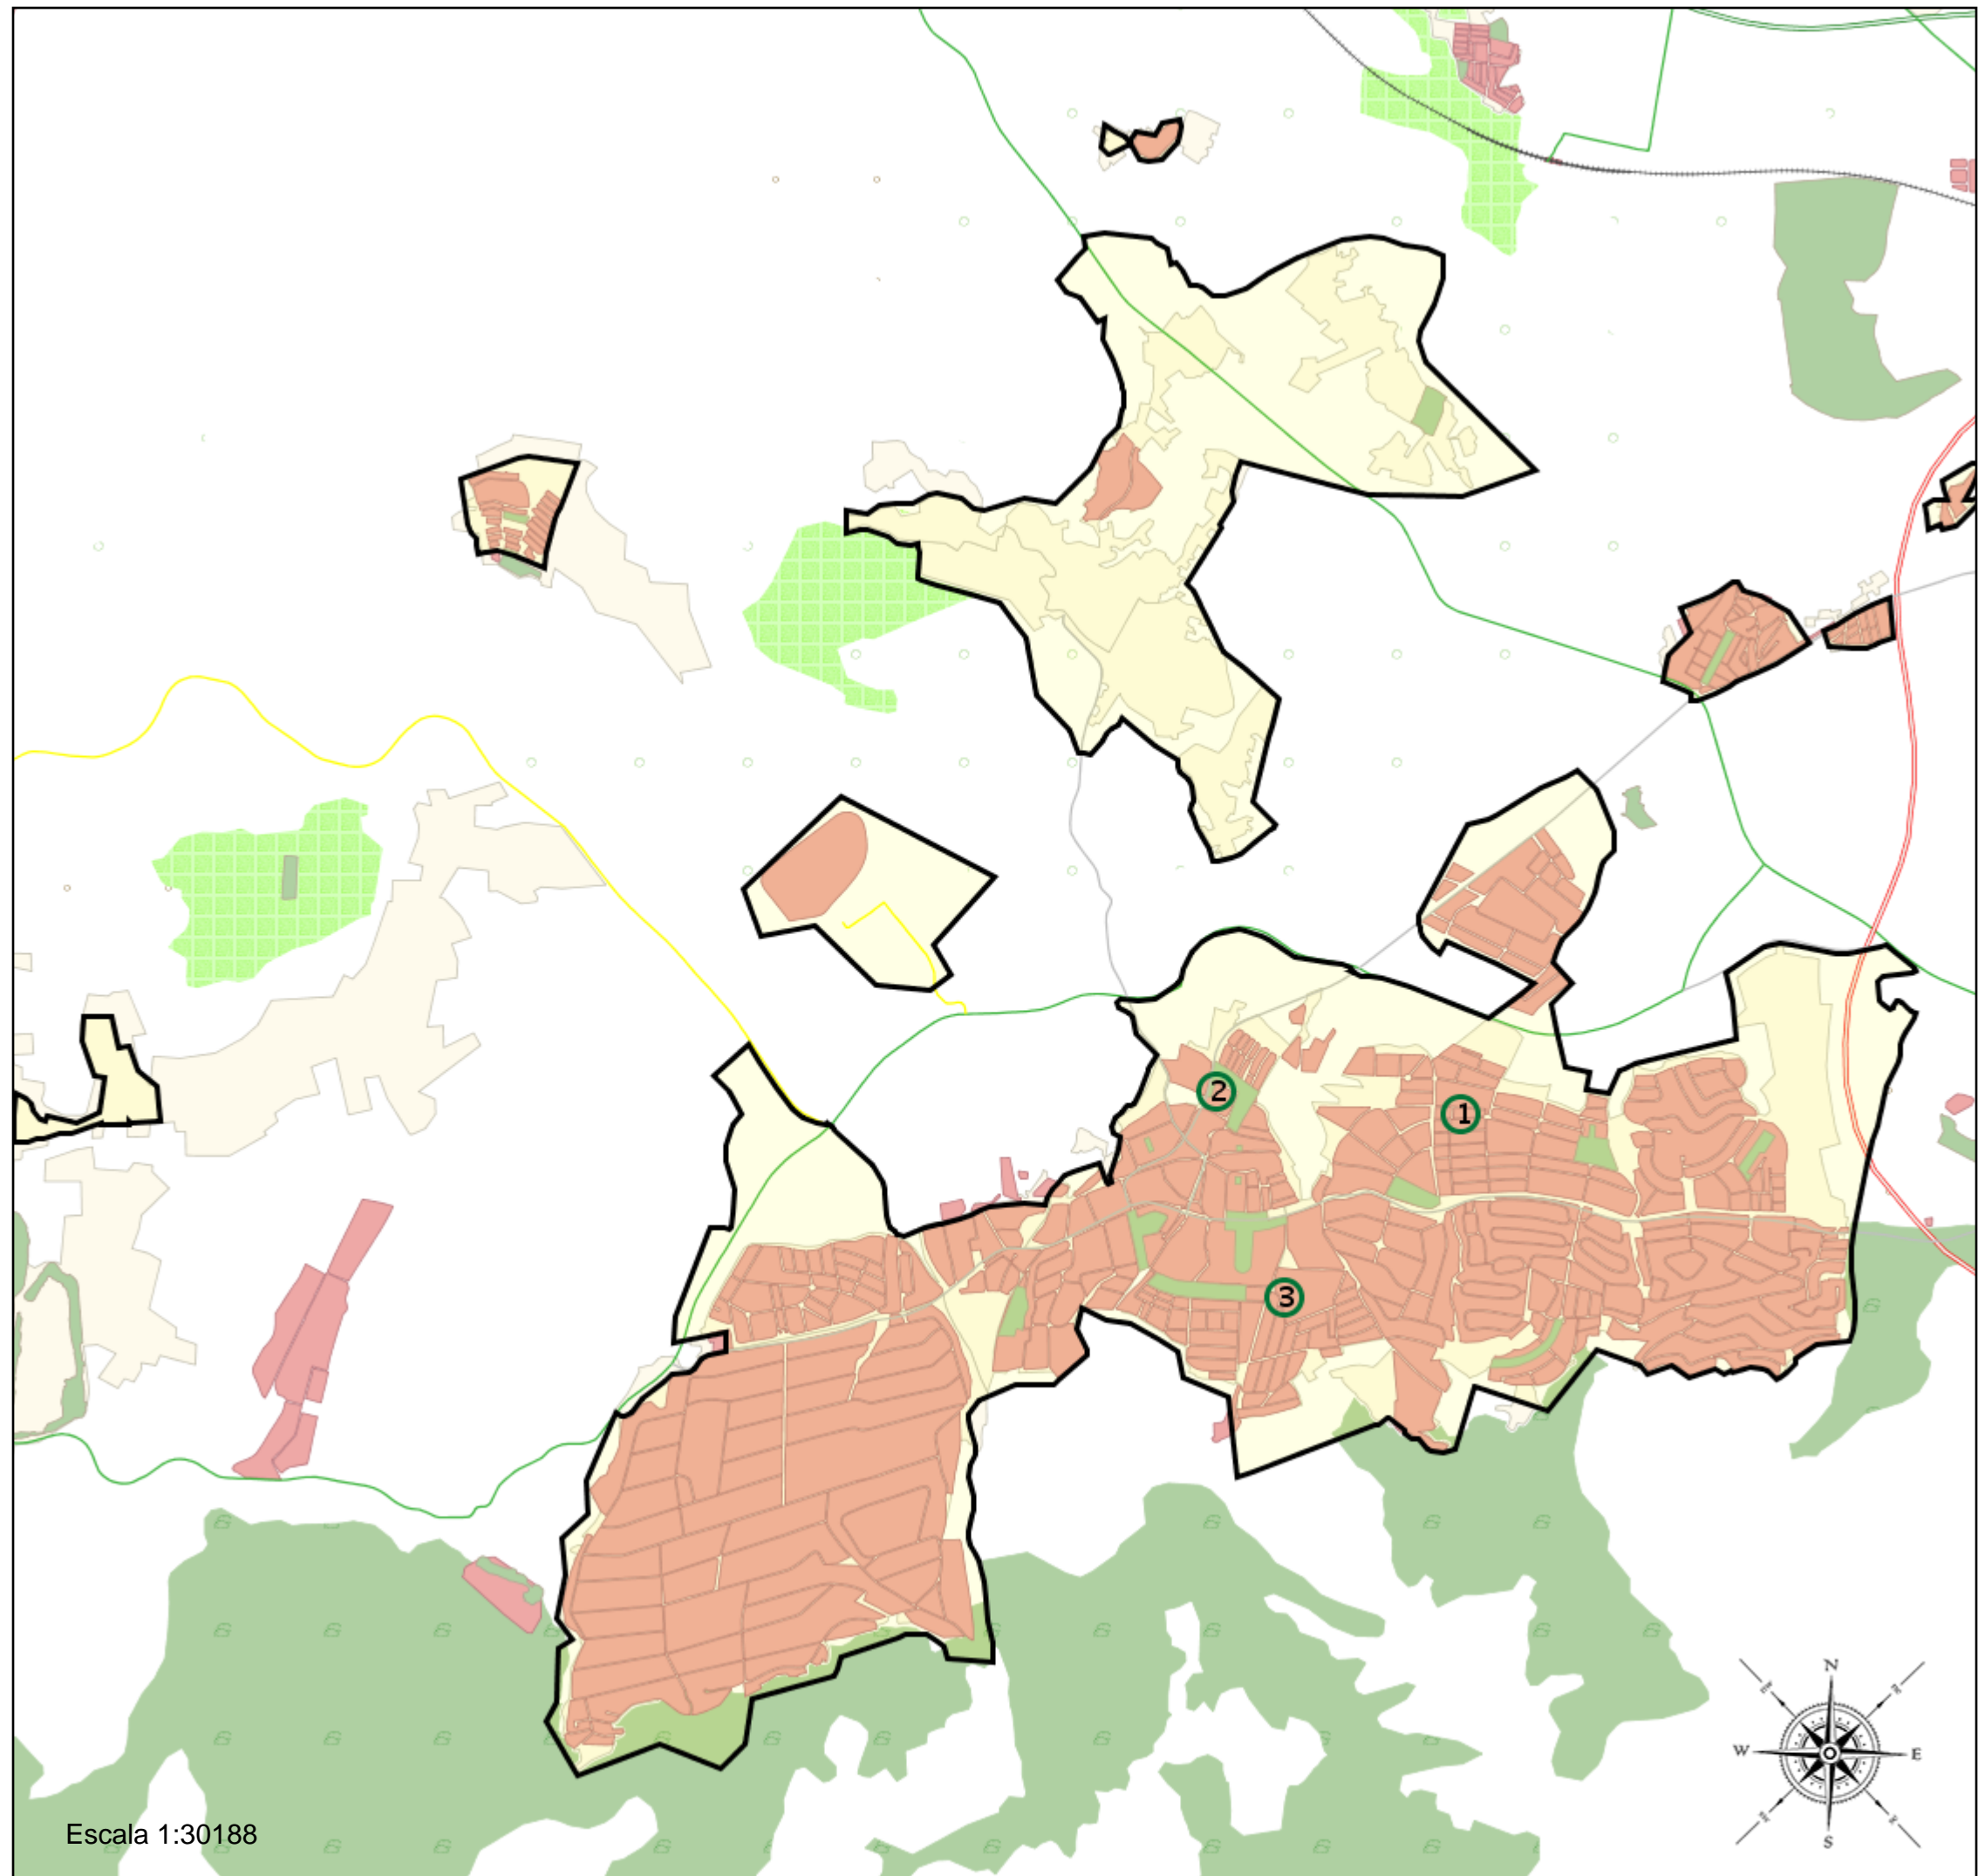

Área de influencia escolar Alhaurín de la Torre

Zona 29007_B01 (Bachillerato)

- (1) 29000062 - I.E.S. Capellanía
- (2) 29700114 - I.E.S. Gerald Brenan
- (3) 29701210 - I.E.S. Huerta Alta

Leyenda

-  Centros públicos
-  Centros concertados

Escala 1:30188