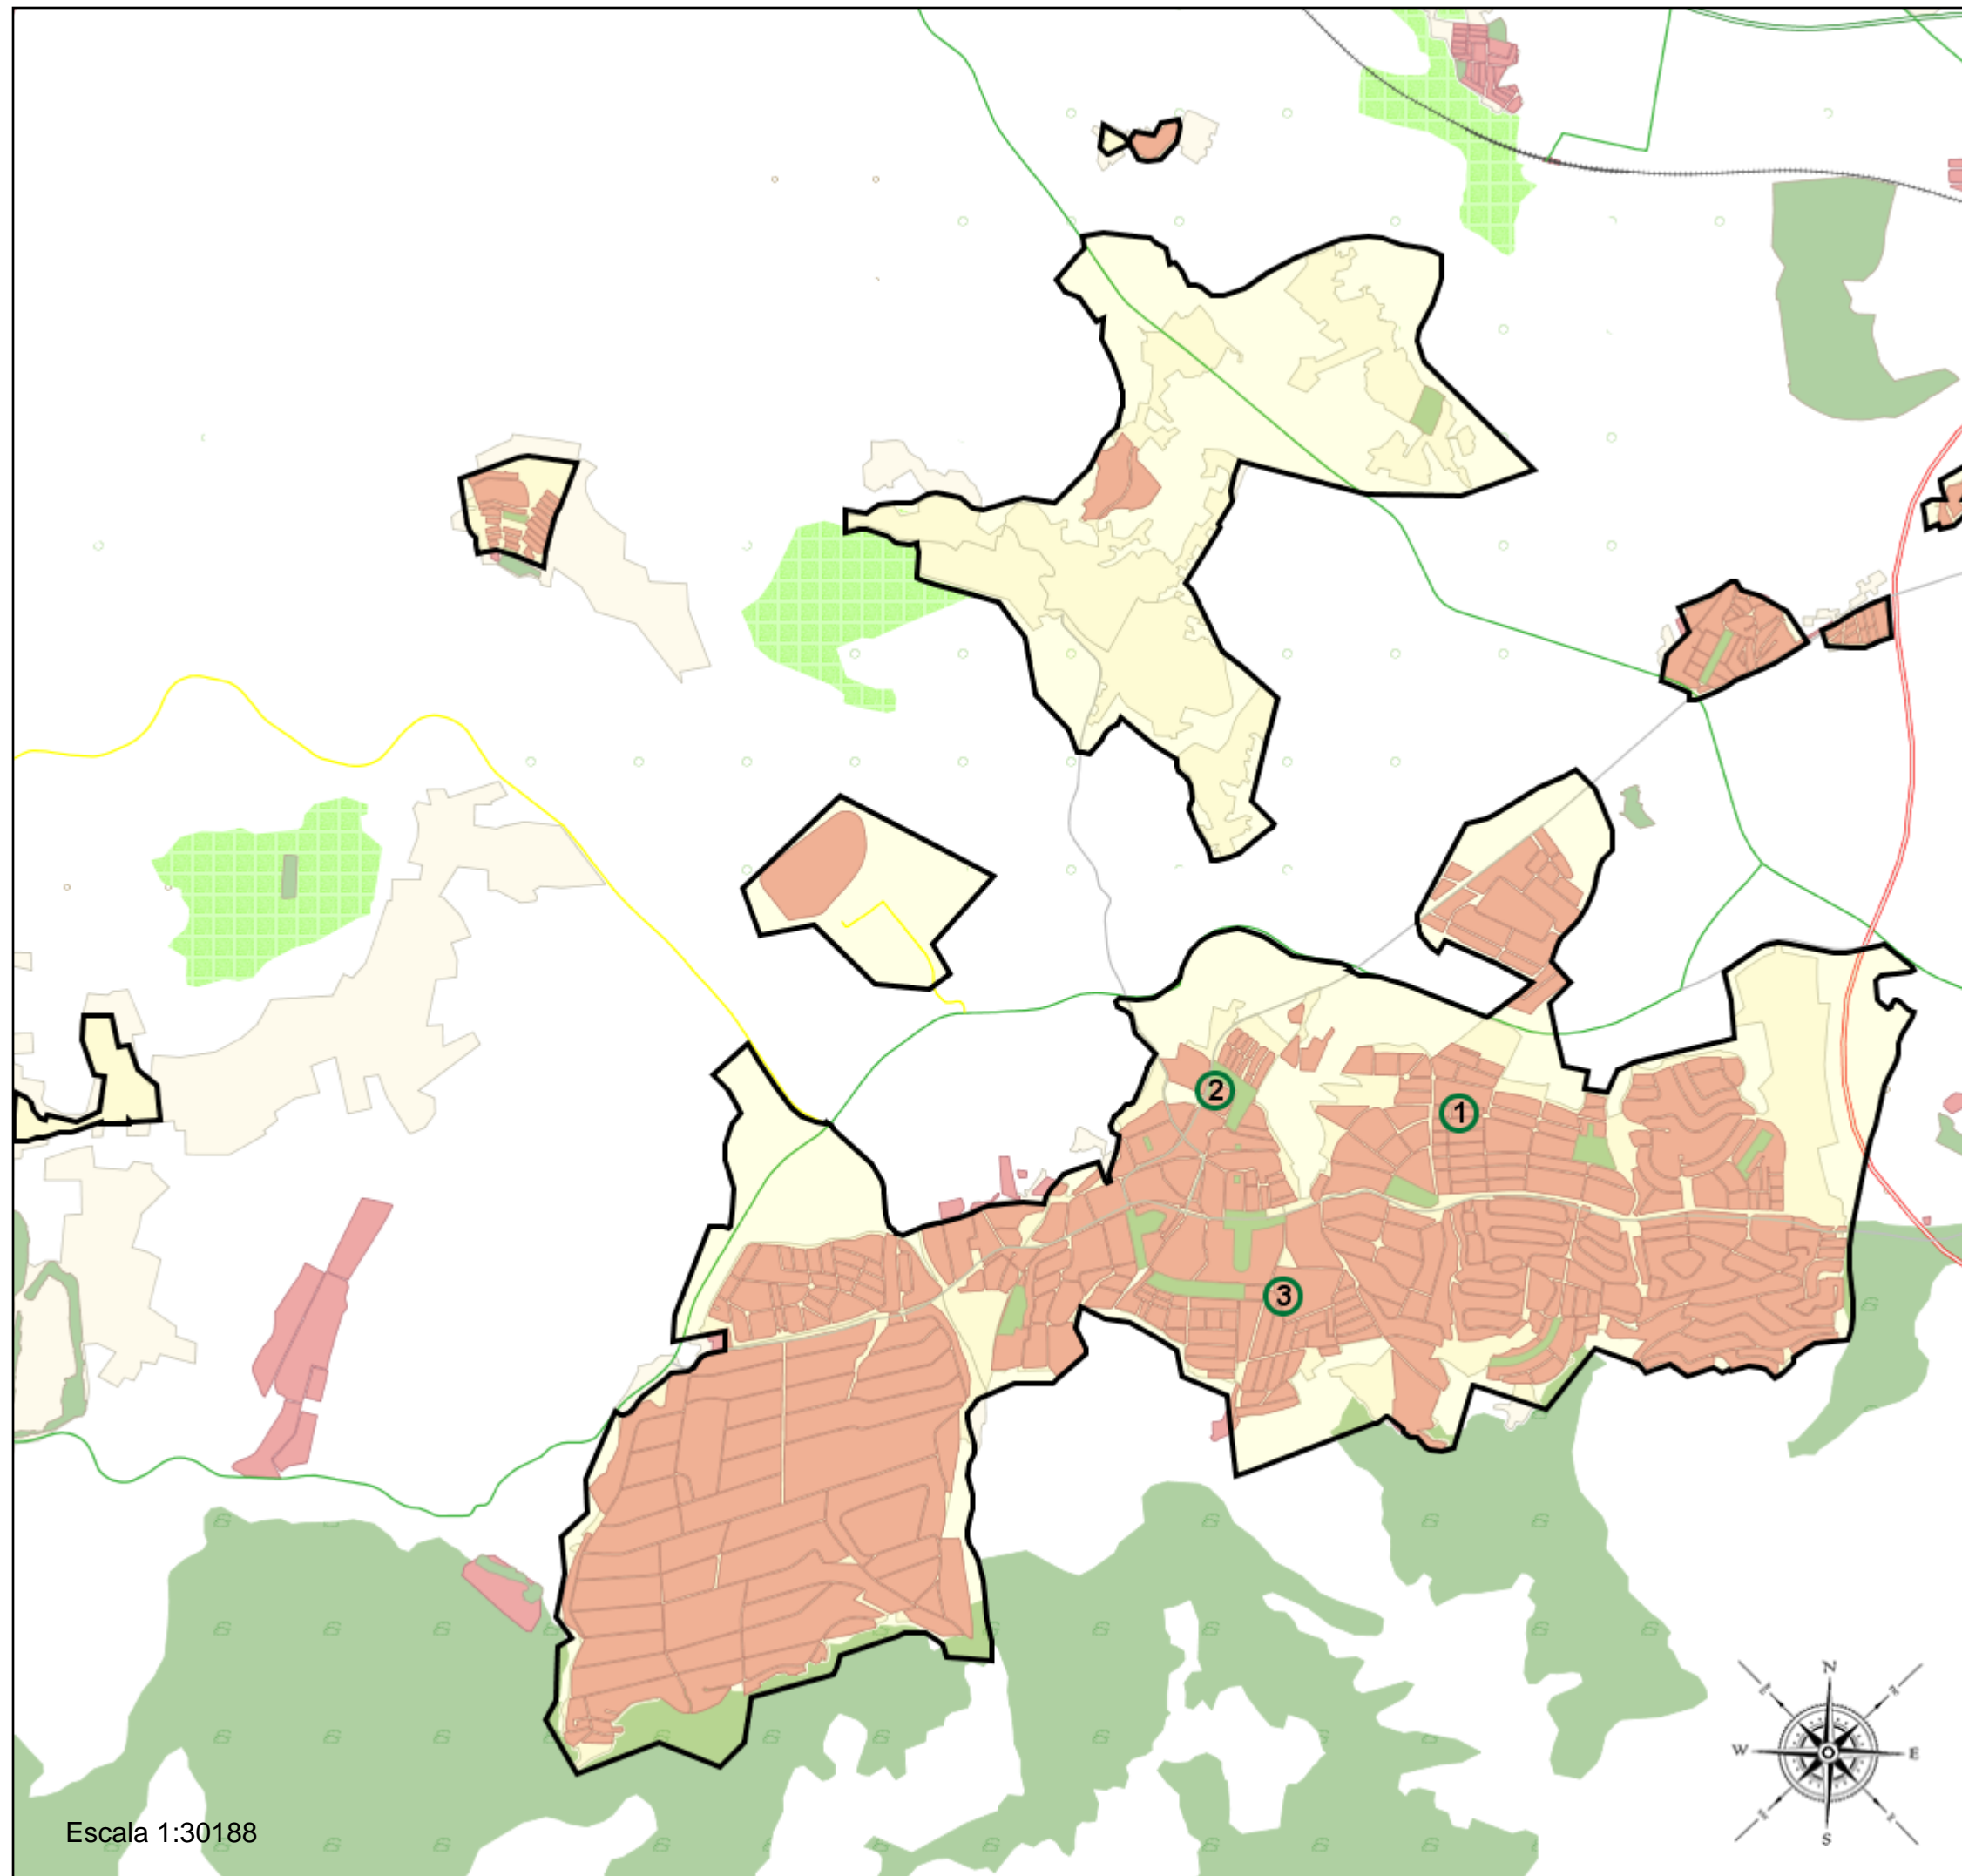

Área de influencia escolar Alhaurín de la Torre

Zona 29007_B01 (Bachillerato)

- (1) 29000062 - I.E.S. Capellanía
- (2) 29700114 - I.E.S. Gerald Brenan
- (3) 29701210 - I.E.S. Huerta Alta

Leyenda

-  Centros públicos
-  Centros concertados

Escala 1:30188