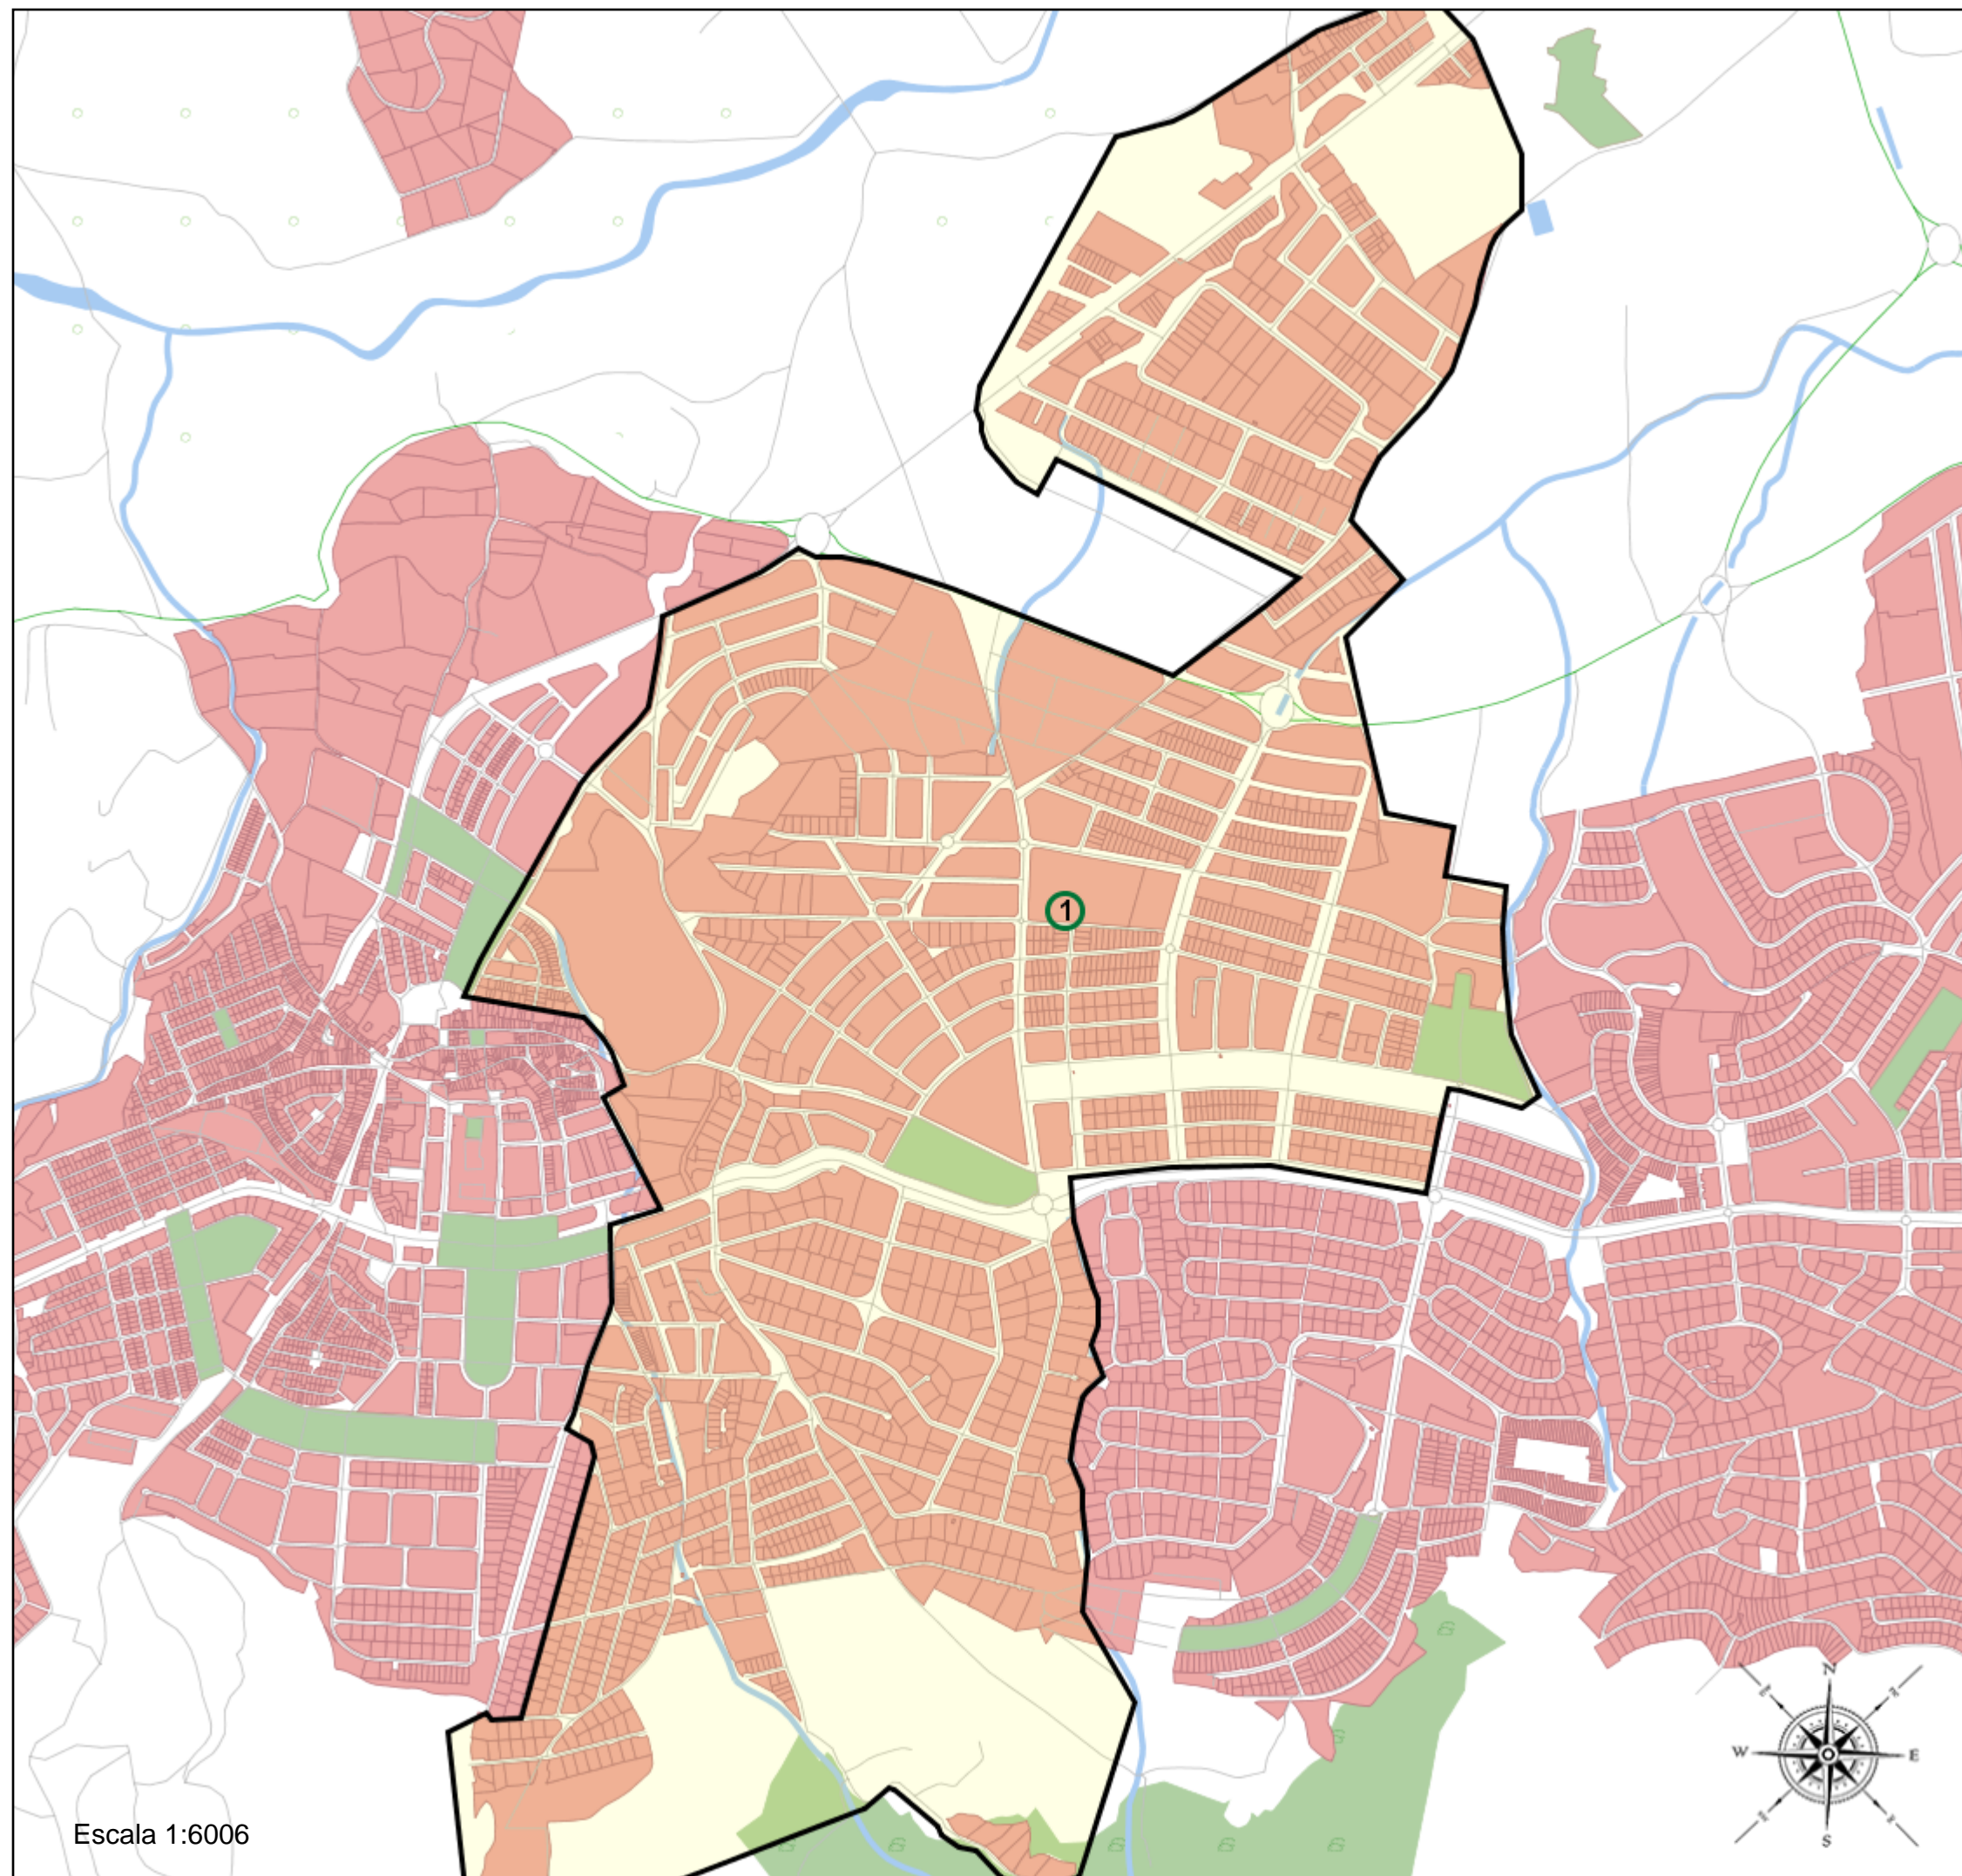

Área de influencia escolar Alhaurín de la Torre

Zona 29007_S01 (Secundaria)

(1) 29000062 - I.E.S. Capellanía

Leyenda

-  Centros públicos
-  Centros concertados

Escala 1:6006